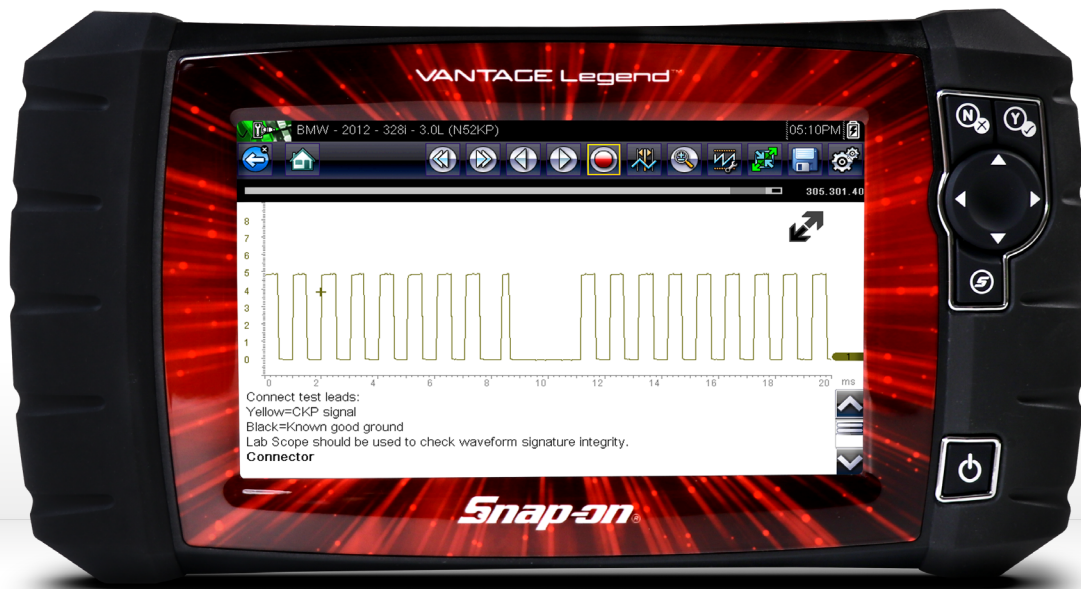

VANTAGE® Legend

PAIEMENT HEBDOMADAIRE À PARTIR DE SEULEMENT :

- | Oscilloscope haute vitesse à 2 canaux permettant d'afficher deux formes d'onde en temps réel
- | Jusqu'à 6 millions d'échantillons à la seconde, fonction idéale pour cerner les défaillances intermittentes
- | Largeur de bande de 3 MHz; taux de balayage rapide de 50 microsecondes
- | Plage de tension de 0-100 mV à 0-400 V
- | Multimètre numérique/affichage graphique à haute impédance avec échelle automatique ; taux de balayage : 1 seconde à 5 minutes
- | Mesures précises : Tension c.c., tension c.a., RMS (val. efficace réelle), résistance (ohms), fréquence, largeur d'impulsion, largeur d'impulsion d'injection, facteur de forme
- | Interface optimale pour transducteurs de pression/dépression et sonde de courant de précision
- | Écran haute résolution de 800 x 480 pour des résultats de précision